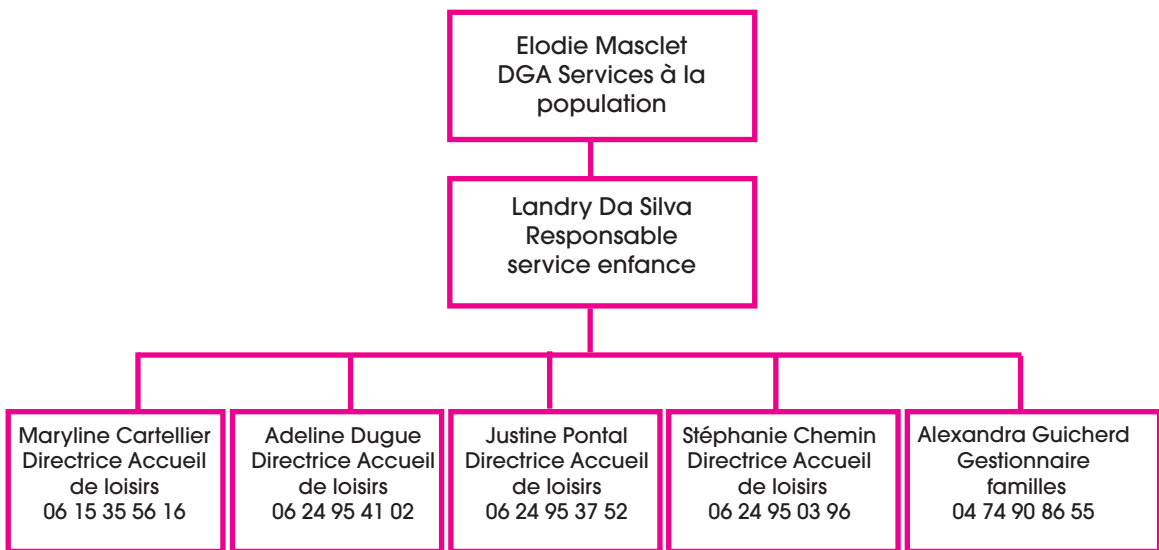

Les activités

Les programmes d'activités des accueils de loisirs vous seront communiqués au fur et à mesure de l'année.

Les programmes d'activités sont conçus en lien avec un thème.

Tout au long de l'année, des activités sportives, manuelles, culturelles seront proposées à vos enfants.

Des sorties à la journée viendront compléter les programmes d'activités.

Organigramme et contacts

Directeurs des accueils de loisirs :

Saint-Romain-de-Jalionas/Hières-sur-Ambry : Maryline CARTELLIER

Cremieu : Adeline DUGUE

Creys-Mépieu : Justine PONTAL

Chozeau : Stephanie CHEMIN

Permanences et contact :

Contact gestionnaire familles pour les inscriptions et informations

Lundi 8h30 -12h30 et 13h30-17h30

Mardi : pas de permanence